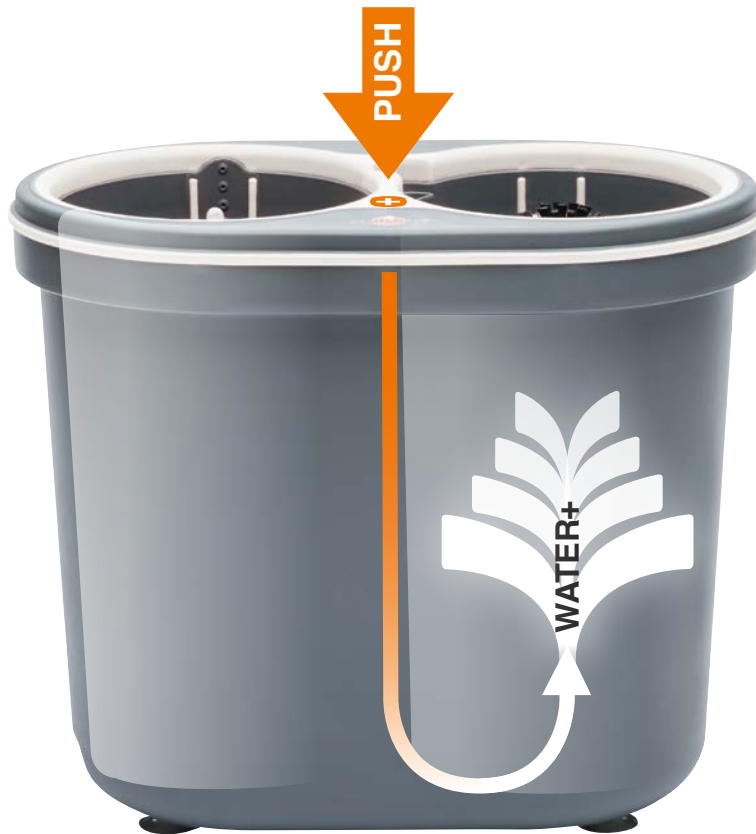

**PUSH THE BUTTON!
HERE COMES THE NU[®] WATER+**

Einladung zur Premiere!
13.-15.11.2018 Nürnberg Halle 5 Stand 405.

Erstmalig live! Entdecken Sie unser neuestes Original NU[®]water+

Einfacher, komfortabler und hygienischer kann man nicht spülen!
Der neue NU[®] water+ bietet bewährte NU[®] Leistungen mit einem Extra Plus:
Push the button!

Auf Knopfdruck wird bei Bedarf schnell neues Frischwasser in den Vorspültopf nachgefüllt. Soviel und solange man will. Praktisch zur morgendlichen Erstbefüllung, nach der Reinigung oder auch wenn im intensiven Betrieb rasch frisches Wasser nachgefüllt werden muss.